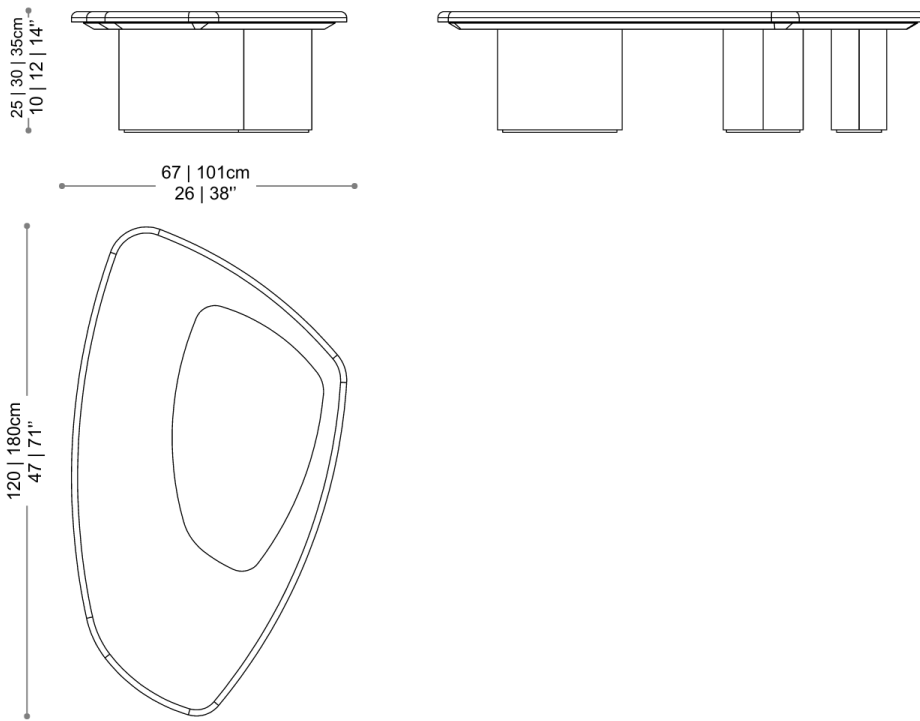

Mesa de Centro

MESA DE CENTRO

MINNA

BRETON